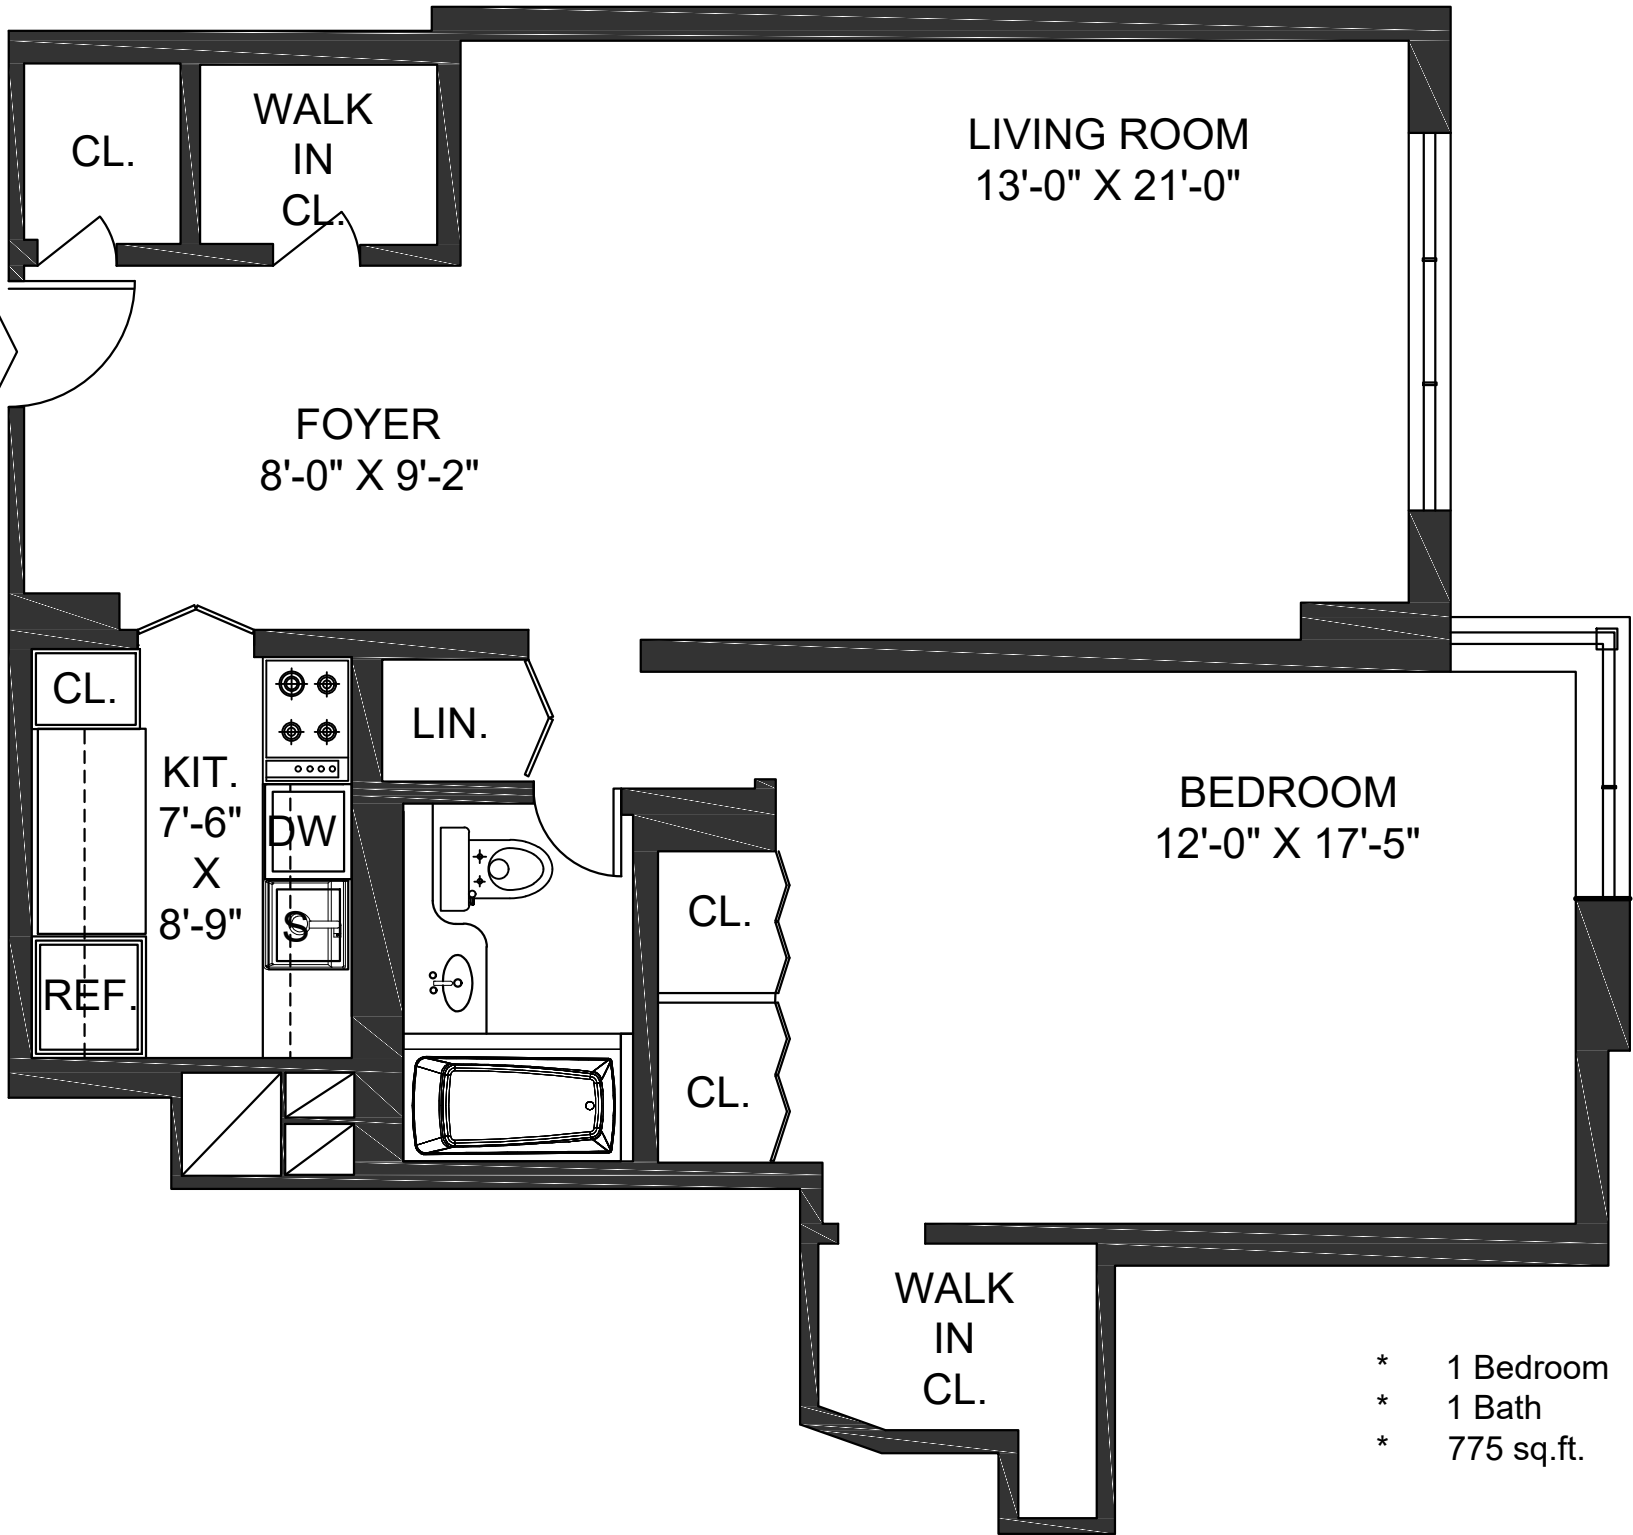

UNIT
S

plaza
400

- * 1 Bedroom
- * 1 Bath
- * 775 sq.ft.