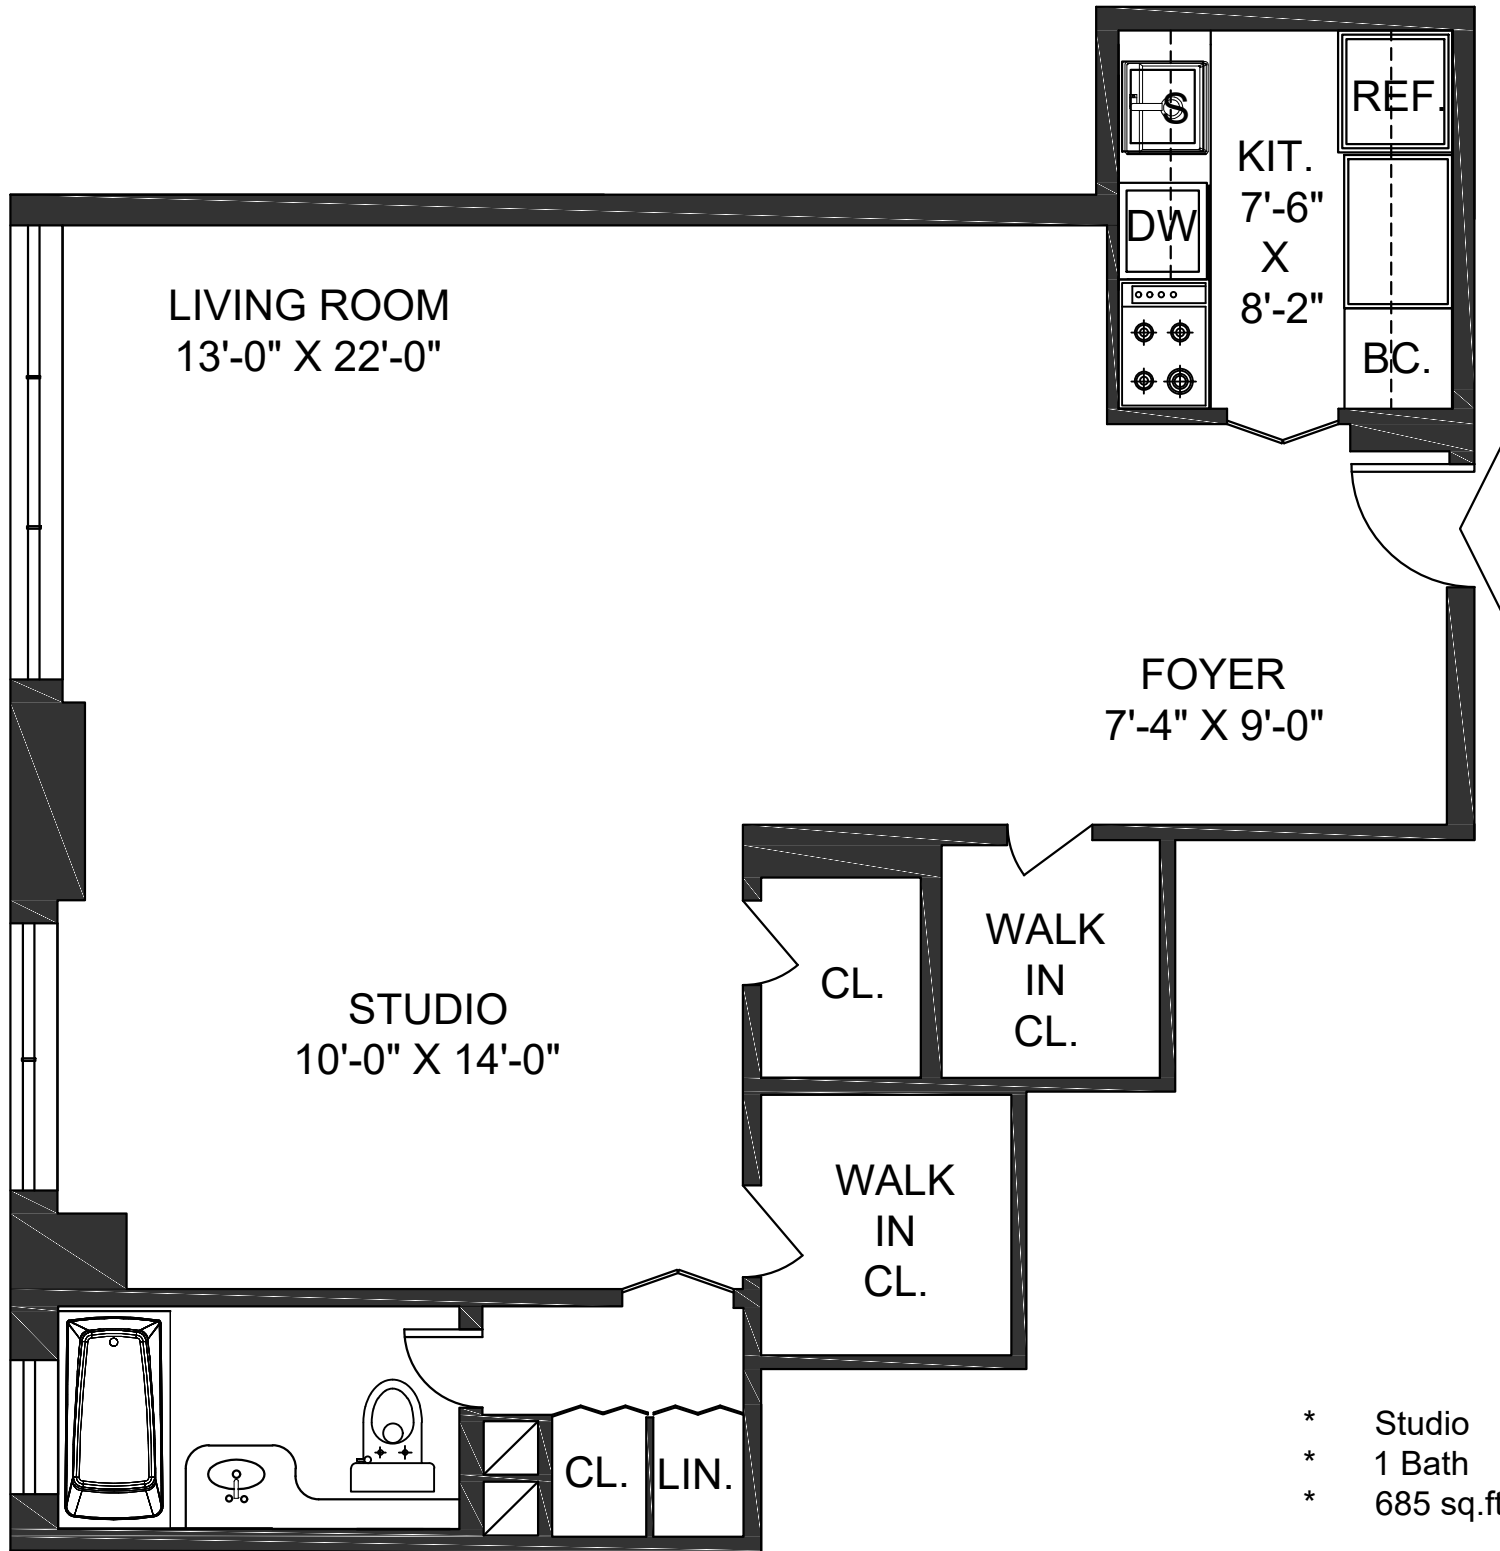

plaza  
400

UNIT  
M

- \* Studio
- \* 1 Bath
- \* 685 sq.ft.