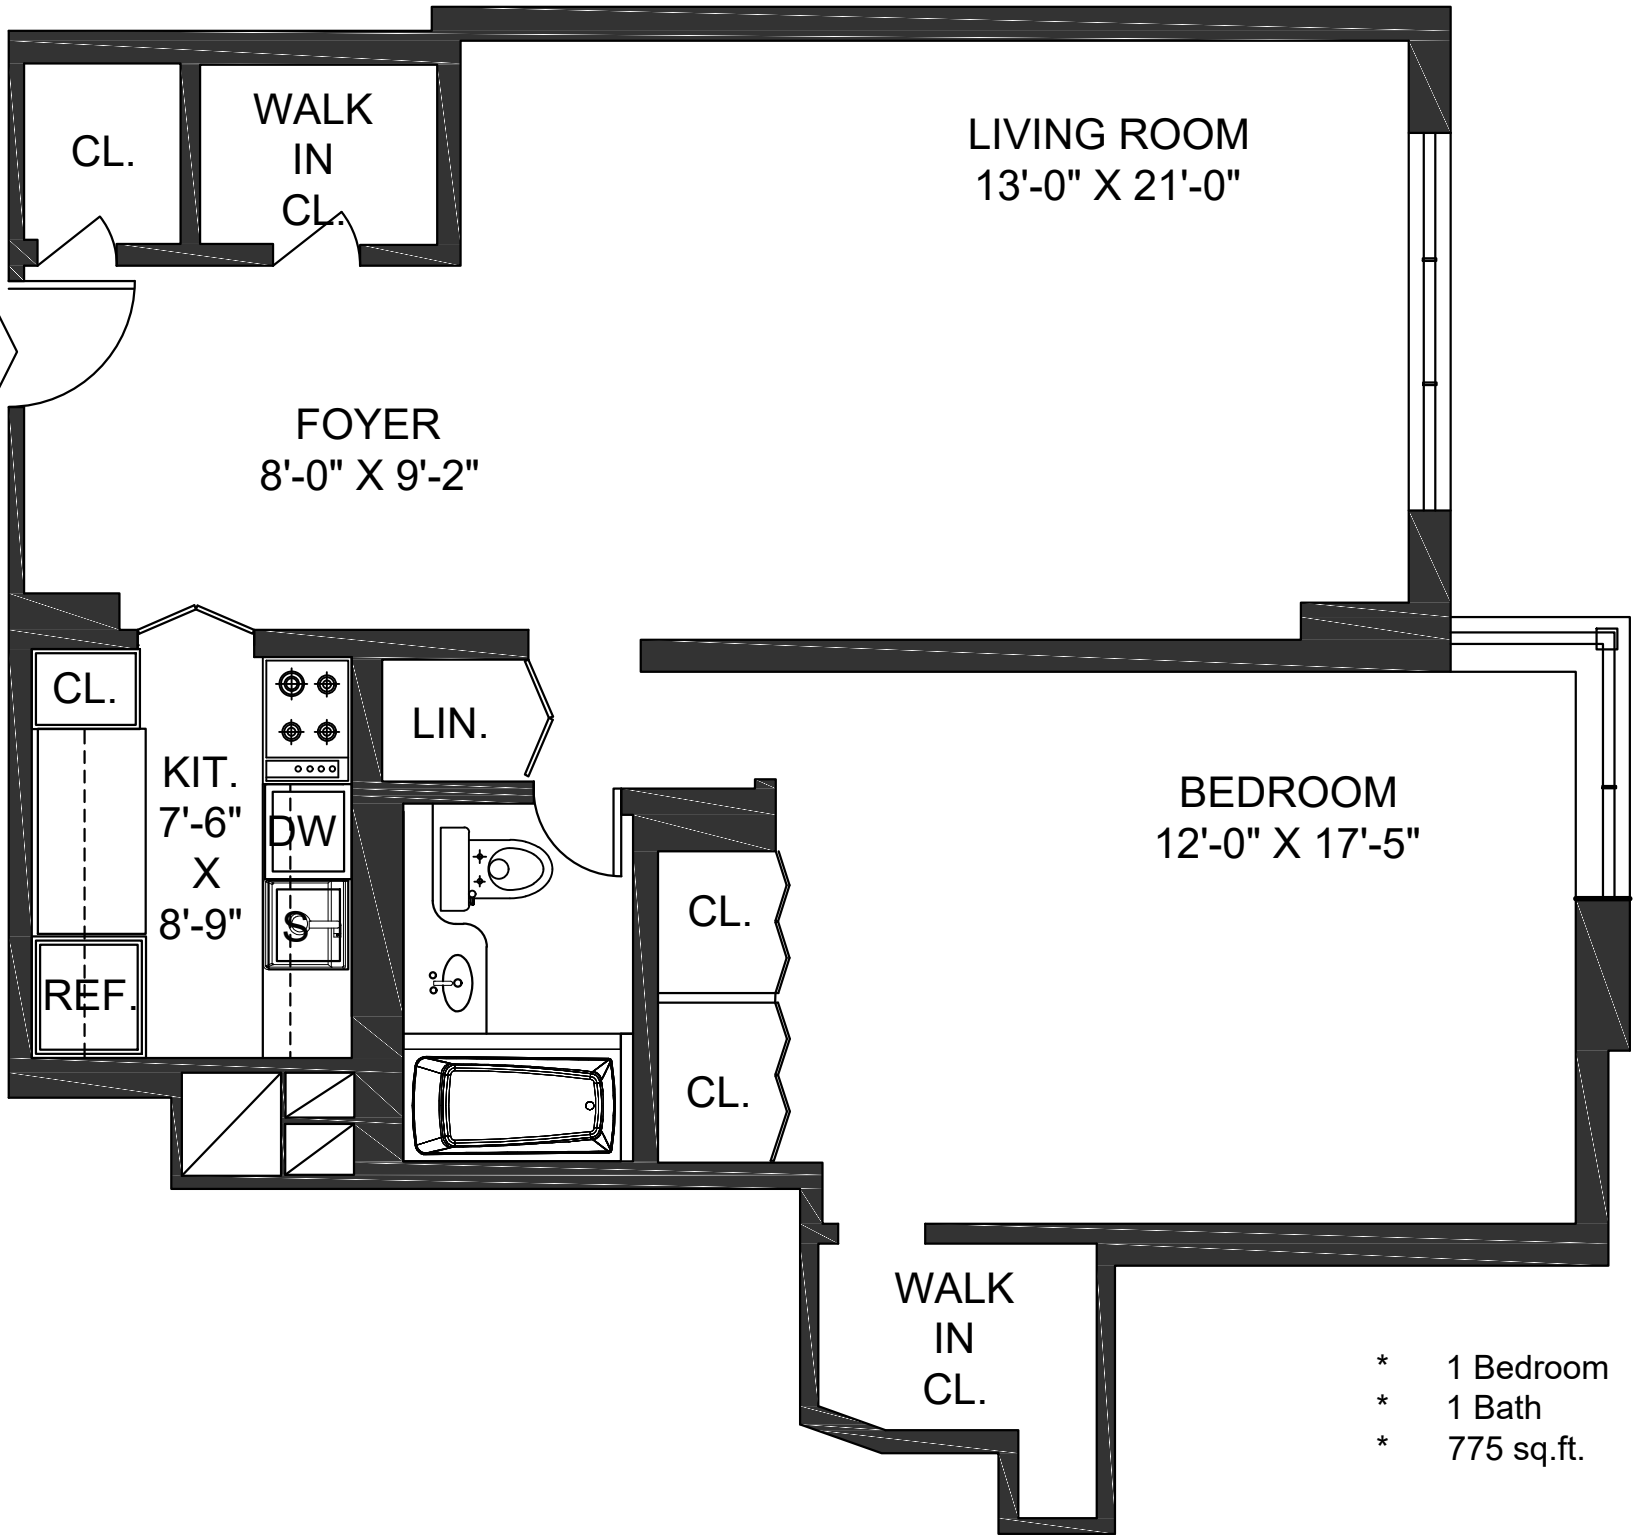

UNIT  
S

plaza  
400

- \* 1 Bedroom
- \* 1 Bath
- \* 775 sq.ft.