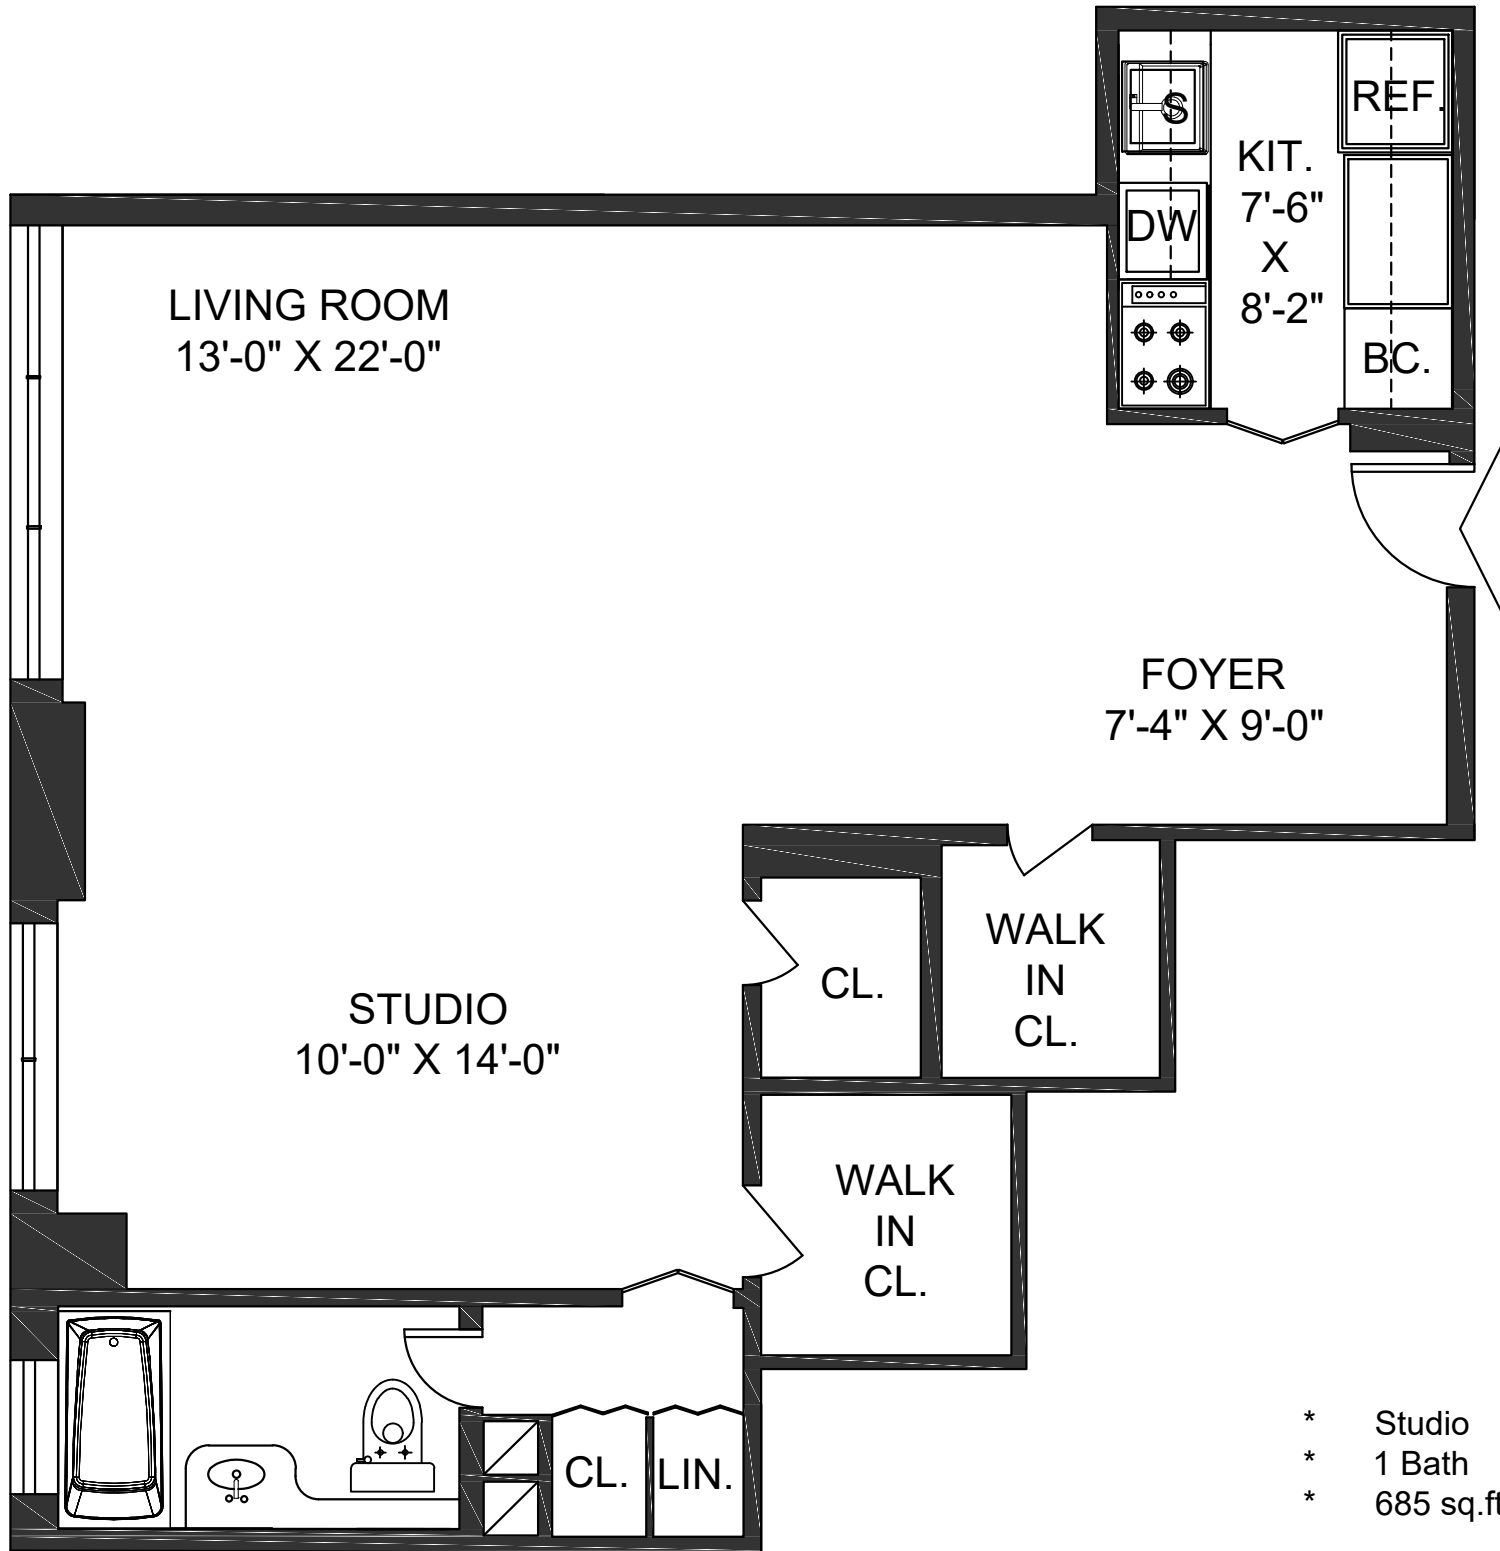

plaza
400

UNIT
M

- * Studio
- * 1 Bath
- * 685 sq.ft.